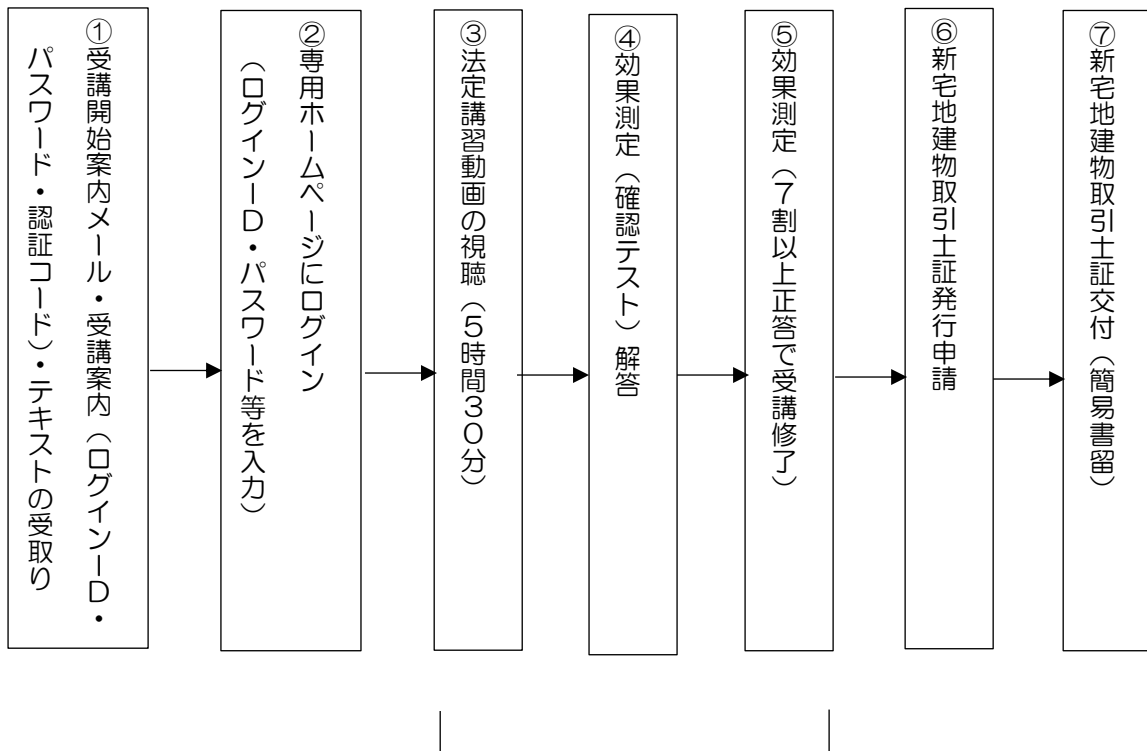

新しい取引士証は、簡易書留により発送いたします。

---受講の流れ---

動画視聴開始より 28 日以内

① 受講開始案内メール・受講案内（ログインID・パスワード・認証コード）・テキストの受取り

受講開始日前に、受講開始案内メールと受講案内（ログインID・パスワード・認証コード記載）および講習テキストが届きます。

受講案内と講習テキストは同封のうえ、宅配便で送付いたします。

② 専用HPにログイン（ログインID・パスワード・認証コードを入力）